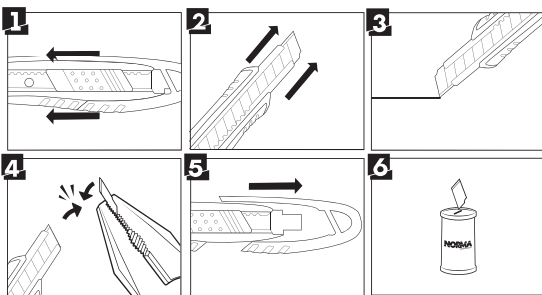

## ESPECIFICAÇÕES

Estilete estreito com empunhadura ergonômica, corpo emborrachado e lâmina de aço carbono. Trava automática e guia da lâmina em aço inox. Recomendado para trabalhos leves em materiais como borracha, carpete, couro, filme laminado e piso vinílico. Indicado para indústria e comunicação visual.

## INSTRUÇÕES DE USO

- 1 - Pressione o acionador para expor a lâmina;
- 2 - Deslize a lâmina e exponha apenas um segmento;
- 3 - Posicione o estilete e realize o corte;
- 4 - Com a lâmina exposta, utilize um alicate para quebrar o segmento cego;
- 5 - Para substituir a lâmina, libere a trava de segurança e empurre o acionador; e
- 6 - Deposite a lâmina usada no tubo de descarte.