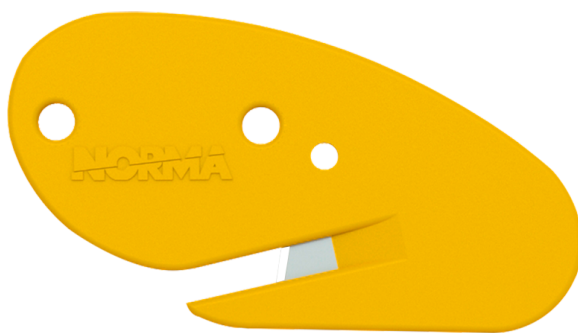

ESTILETE GV03 AMARELO

Estilete de segurança fabricado em termoplástico com lâmina fixa de aço-carbono. Indicado para a indústria.

DIMENSIONAL

67,7 X 37,8 X 3,3 MM

INSTRUÇÕES DE USO E REPOSIÇÃO DA LÂMINA

DADOS CADASTRAIS