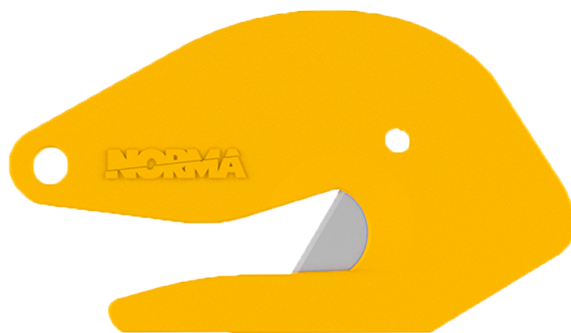

# ESTILETE GV02 AMARELO

Estilete de segurança fabricado em termoplástico com lâmina fixa de aço-carbono. Indicado para a indústria.

## DIMENSIONAL

77,5 X 44,1 X 3,3 MM