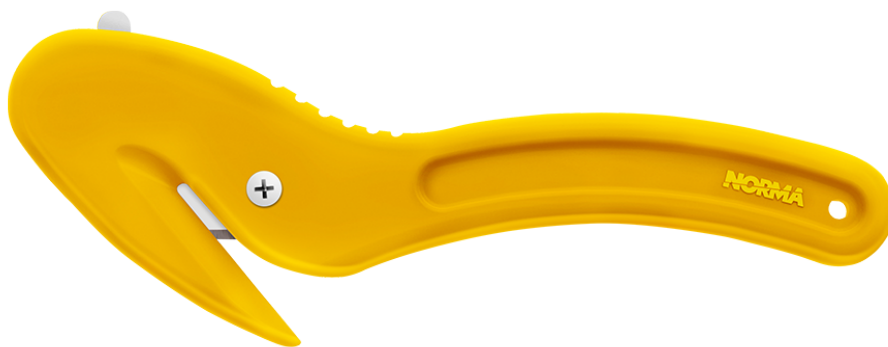

ESTILETE BP25 4322-C95

Estilete de segurança fabricado em termoplástico com empunhadura ergonômica e lâmina retangular de aço-carbono 4322 C95. Lingueta em aço inox e lâmina oculta. Indicado para indústria e logística.

DIMENSIONAL

206,2 X 74,4 X 10 MM

LÂMINA DE REPOSIÇÃO

I-4322 C95

INSTRUÇÕES DE USO E REPOSIÇÃO DA LÂMINA

DADOS CADASTRAIS

EMBALAGEM	CAIXA (1 UNIDADE)	CAIXA (10 UNIDADES)
CÓDIGO (SKU)	04.504.025-0001	04.504.025-0010
GTIN (EAN)	7897097804559	7897097804573
PESO (G)	97,0	832,0
FISCAL (CNP)	NCM: 8211.93.90	CEST: 8.017.00