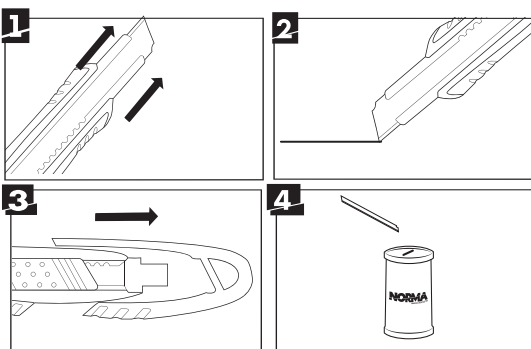

Estilete estreito com empunhadura ergonômica, corpo emborrachado e lâmina de aço carbono sem segmento. Trava automática e guia da lâmina em aço inox. Recomendado para trabalhos leves em materiais como borracha, carpete, couro, filme laminado e piso vinílico. Indicado para indústria e comunicação visual.

INSTRUÇÕES DE USO

1 - Pressione o acionador para expor a lâmina;

2 - Posicione o estilete e realize o corte;

3 - Para substituir a lâmina, libere a trava de segurança e empurre o acionador; e

4 - Deposite a lâmina usada no tubo de descarte.

RECOMENDAÇÕES DE SEGURANÇA

Manuseie com cuidado, risco de corte

Utilize sempre luvas e óculos de segurança

Deposite a lâmina usada no tubo de descarte

PRODUTOS SIMILARES

1:5

ESTILETE 9MM SX4

1:5